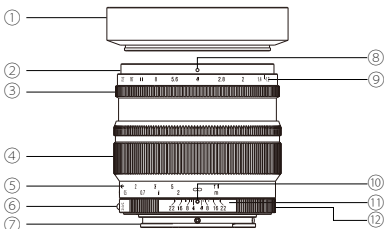

* 本製品の仕様及び外観は、改良のため予告なしに変更することがありますが、ご了承ください。

各部の名称

- ① レンズフード
- ② フィルターリング
- ③ 絞りリング
- ④ 距離リング
- ⑤ 距離目盛
- ⑥ マウント標点
- ⑦ マウント
- ⑧ 絞り指標
- ⑨ 絞り目盛
- ⑩ 距離指標
- ⑪ 深度目盛
- ⑫ 深度リング

●レンズの着脱について

レンズの着脱についてはお使いのカメラ取扱説明書をご覧ください。