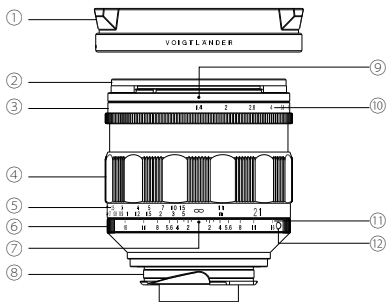

## 各部の名称

---

- ① レンズフード
- ② フィルターリング
- ③ 絞りリング
- ④ 距離リング
- ⑤ 距離目盛
- ⑥ 深度リング
- ⑦ 距離指標
- ⑧ マウント
- ⑨ 絞り指標
- ⑩ 絞り目盛
- ⑪ 深度目盛
- ⑫ マウント標点