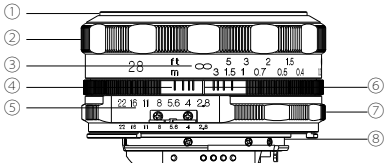

## 各部の名称

---

- ① フィルター枠
- ② 距離リング
- ③ 距離目盛
- ④ 深度目盛 (深度リング)
- ⑤ 絞り目盛
- ⑥ 距離・絞り指標
- ⑦ 絞りリング
- ⑧ マウント