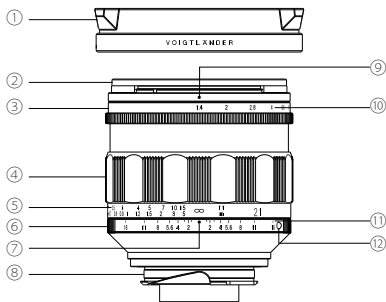

## 各部の名称

---

- ① レンズフード
- ② フィルターリング
- ③ 絞りリング
- ④ 距離リング
- ⑤ 距離目盛
- ⑥ 深度リング
- ⑦ 距離指標
- ⑧ マウント
- ⑨ 絞り指標
- ⑩ 絞り目盛
- ⑪ 深度目盛
- ⑫ マウント 標点