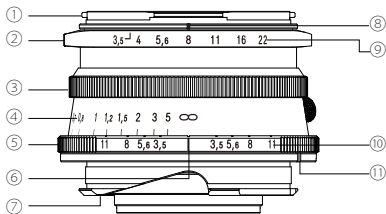

* 本製品の仕様及び外観は、改良のため予告なしに変更することがありますが、ご了承ください。

各部の名称

- ① フィルターリング
- ② 絞りリング
- ③ 距離リング
- ④ 距離目盛
- ⑤ 深度リング
- ⑥ 距離指標
- ⑦ マウント
- ⑧ 絞り指標
- ⑨ 絞り目盛
- ⑩ 深度目盛
- ⑪ マウント標点

●レンズの着脱について

レンズの着脱についてはお使いのカメラ取扱説明書をご覧ください。
着脱の際、深度リング⑤を持って回転させてください。その他の部分を持って回転させた場合、機能上の不具合を起こす可能性があります。

●距離計連動範囲について

本製品の距離計連動範囲は ∞ ~0.7m です。
ご使用になれるカメラにより連動範囲が異なりますのでカメラ側の連動範囲をご確認して撮影を行ってください。
連動範囲を超えたところでの撮影は目測でピント合わせを行ってください。

●フィルターの取り付け方

フィルター (Ø39mm) をフィルターリング①にねじ込みます。

●アクセサリ取り付けについて

本製品は Voigtlander VM Micro Four Thirds Adapter / VM E-mount Adapter II / VM-E Close Focus Adapter を使用して Micro Four Thirds マウント / E-mount カメラへの装着が可能です。