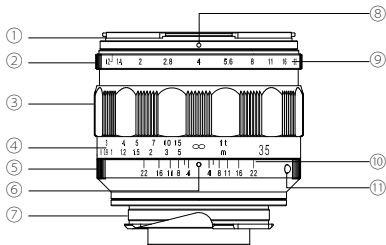

* 本製品の仕様及び外観は、改良のため予告なしに変更することがありますが、ご了承ください。

各部の名称

- ① フィルターリング
- ② 絞りリング
- ③ 距離リング
- ④ 距離目盛
- ⑤ 深度リング
- ⑥ 距離指標
- ⑦ マウント
- ⑧ 絞り指標
- ⑨ 絞り目盛
- ⑩ 深度目盛
- ⑪ マウント標点

● レンズの着脱について

レンズの着脱についてはお使いのカメラ取扱説明書をご覧ください。
着脱の際、深度リング⑤を持って回転させてください。その他の部分を持って回転させた場合、機能上の不具合を起こす可能性があります。

● 距離計連動範囲について

本製品の距離計連動範囲は ∞ ~0.7m です。
ご使用になれるカメラにより連動範囲が異なりますのでカメラ側の連動範囲をご確認して撮影を行ってください。
連動範囲を超えたところでの撮影は目測でピント合わせを行ってください。

● フィルターの取り付け方

フィルター (Ø52mm) をフィルターリング①にねじ込みます。

● アクセサリー取り付けについて

本製品は以下のアクセサリ装着・使用が可能です。