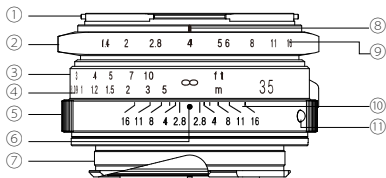

* 本製品の仕様及び外観は、改良のため予告なしに変更することがありますが、ご了承ください。

各部の名称

- ① フィルターリング
- ② 絞りリング
- ③ 距離リング
- ④ 距離目盛
- ⑤ 深度リング
- ⑥ 距離指標
- ⑦ マウント
- ⑧ 絞り指標
- ⑨ 絞り目盛
- ⑩ 深度目盛
- ⑪ マウント標点

●レンズの着脱について

レンズの着脱についてはお使いのカメラ取扱い説明書をご覧ください。
着脱の際、深度リング⑤を持って回転させてください。その他の部分を持って回転させた場合、機能上の不具合を起こす可能性があります。

●距離計連動範囲について

本製品の距離計連動範囲は ∞ ~0.7m です。
ご使用になられるカメラにより連動範囲が異なりますのでカメラ側の連動範囲をご確認して撮影を行ってください。
連動範囲を超えたところでの撮影は目測でピント合わせを行ってください。

●フィルターの取り付け方

フィルター (Ø43mm) をフィルターリング①にねじ込みます。

●アクセサリ取り付けについて

本製品は Voigtlander VM Micro Four Thirds Adapter / VM E-mount Adapter II / VM-E Close Focus Adapter を使用して Micro Four Thirds マウント / E-mount カメラへの装着が可能です。