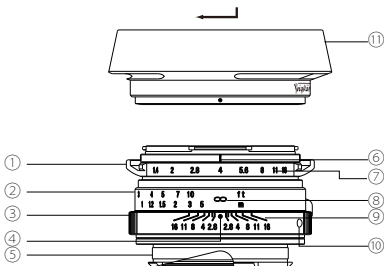

* 本製品の仕様及び外観は、改良のため予告なしに変更することがありますが、ご了承ください。

最新情報・詳細はコシナホームページをご確認ください。

<https://www.cosina.co.jp/>

各部の名称

- ① 絞りリング
- ② 距離リング
- ③ 深度リング
- ④ 距離指標
- ⑤ マウント
- ⑥ 絞り指標
- ⑦ 絞り目盛
- ⑧ 距離目盛
- ⑨ 深度目盛
- ⑩ マウント標点
- ⑪ レンズフード(別売)

● レンズの着脱について

レンズの着脱についてはお使いのカメラ取扱説明書をご覧ください。
着脱の際、深度リング③を持って回転させてください。その他の部分を持って回転させた場合、機能上の不具合を起こす可能性があります。

● フィルターの取り付け方

フィルター（φ 43mm）をレンズ本体にねじ込みます

● 距離計連動範囲について

本製品の距離計連動範囲は∞～0.7mです。
ご使用になられるカメラにより連動範囲が異なりますのでカメラ側の連動範囲をご確認して撮影を行ってください。カメラの連動範囲を超えたところで
の撮影は目測でピント合わせを行ってください。

●製品仕様

製品名	NOKTON classic 40mm F1.4
焦点距離	40mm
口径比	1:1.4
最小絞り	F16
レンズ構成	6群7枚
画角（対角）	56.0°
絞り羽根枚数	10枚
最短撮影距離	0.7m
距離計連動範囲	∞～0.7m（カメラにより異なる）
フィルターサイズ	Ø43mm
最大径	Ø55.0mm（付属品なしで）
全長	29.7mm（マウント面より）
重量	175g（付属品なしで）
レンズフード	LH-6（別売）
付属品	前キャップ、後キャップ