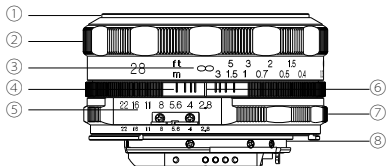

部品詳細説明

- ① 濾鏡環
- ② 焦距環
- ③ 焦距比例
- ④ 景深環
- ⑤ 光圈比例
- ⑥ 焦距 / 光圈指標
- ⑦ 光圈環
- ⑧ 卡口