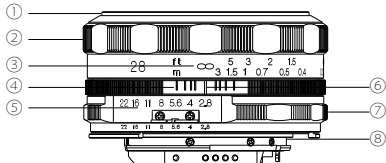

## 各部の名称

---

- ① フィルター枠
- ② 距離リング
- ③ 距離目盛
- ④ 深度目盛 (深度リング)
- ⑤ 絞り目盛
- ⑥ 距離・絞り指標
- ⑦ 絞りリング
- ⑧ マウント