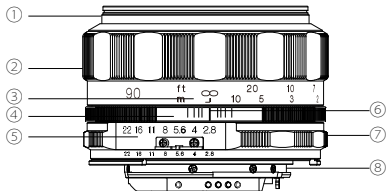

* 本製品の仕様及び外観は、改良のため予告なしに変更することがありますが、ご了承ください。

各部の名称

- ① フィルター枠
- ② 距離リング
- ③ 距離目盛
- ④ 深度目盛 (深度リング)
- ⑤ 絞り目盛
- ⑥ 距離・絞り指標
- ⑦ 絞りリング
- ⑧ マウント

●レンズの着脱について

レンズの着脱についてはお使いのカメラ取扱説明書をご覧ください。
着脱の際、深度目盛部④を持って回転させてください。その他の部分を持って回転させた場合、機能上の不具合を起こす可能性があります。

●フィルターの取り付け方

フィルター (Ø52mm) をフィルター枠①にねじ込みます。

●別売フード (LH-90lls) の取り付け方

フード (別売) をフィルター枠①にねじ込みます。

●製品仕様

| | |
|----------|----------------------------|
| 製品名 | APO-SKOPAR 90mm F2.8 SLiIS |
| 焦点距離 | 90mm |
| 口径比 | F2.8 |
| 最小絞り | F22 |
| レンズ構成 | 7群7枚 |
| 画角(対角) | 27.5° |
| 絞り羽根枚数 | 9枚 |
| 最短撮影距離 | 0.9m |
| 最大撮影倍率 | 1:8.1 |
| フィルターサイズ | Ø52mm |
| 最大径 | Ø66.3mm(付属品なしで) |
| 全長 | 41.0mm(マウント面より) |
| 重量 | 260g(付属品なしで) |
| マウント | Ai-S(CPU内蔵) |
| 付属品 | 前後キャップ |
| アクセサリ | 丸型ねじ式フード LH-90lis(別売) |