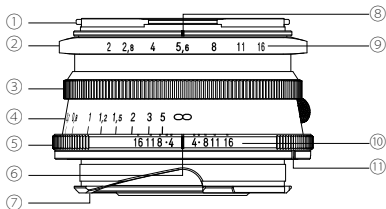

* 本製品の仕様及び外観は、改良のため予告なしに変更することがありますが、ご了承ください。

各部の名称

- ① フィルターリング
- ② 絞りリング
- ③ 距離リング
- ④ 距離目盛
- ⑤ 深度リング
- ⑥ 距離指標
- ⑦ マウント
- ⑧ 絞り指標
- ⑨ 絞り目盛
- ⑩ 深度目盛
- ⑪ マウント標点

Type I

Type II

●レンズの着脱について

レンズの着脱についてはお使いのカメラ取扱説明書をご覧ください。
着脱の際、深度リング⑤を持って回転させてください。その他の部分を持って回転させた場合、機能上の不具合を起こす可能性があります。

●距離計連動範囲について

本製品の距離計連動範囲は ∞ ~0.7m です。
ご使用になられるカメラにより連動範囲が異なりますのでカメラ側の連動範囲をご確認して撮影を行ってください。
連動範囲を超えたところでの撮影は目測でピント合わせを行ってください。

●フィルターを取り付け方

フィルター (Ø39mm) をフィルターリング①にねじ込みます。

●アクセサリ取り付けについて

本製品は以下のアクセサリ装着・使用が可能です。