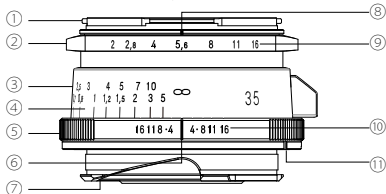

* 本製品の仕様及び外観は、改良のため予告なしに変更することがありますが、ご了承ください。

各部の名称

- ① フィルターリング
- ② 絞りリング
- ③ 距離リング
- ④ 距離目盛
- ⑤ 深度リング
- ⑥ 距離指標
- ⑦ マウント
- ⑧ 絞り指標
- ⑨ 絞り目盛
- ⑩ 深度目盛
- ⑪ マウント標点

Type I

Type II

●レンズの着脱について

レンズの着脱についてはお使いのカメラ取扱説明書をご覧ください。
着脱の際、深度リング⑤を持って回転させてください。その他の部分を持って回転させた場合、機能上の不具合を起こす可能性があります。

●距離計連動範囲について

本製品の距離計連動範囲は ∞ ~0.7m です。
ご使用になられるカメラにより連動範囲が異なりますのでカメラ側の連動範囲をご確認して撮影を行ってください。
連動範囲を超えたところでの撮影は目測でピント合わせを行ってください。

●フィルターを取り付け方

フィルター (Ø39mm) をフィルターリング①にねじ込みます。

●アクセサリ取り付けについて

本製品は以下のアクセサリ装着・使用が可能です。