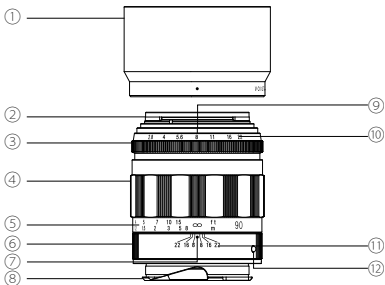

* 本製品の仕様及び外観は、改良のため予告なしに変更することがありますが、ご了承ください。

最新情報・詳細はコシナホームページをご確認ください。

<https://www.cosina.co.jp/>

各部の名称

- ① レンズフード
- ② フィルターリング
- ③ 絞りリング
- ④ 距離リング
- ⑤ 距離目盛
- ⑥ 深度リング
- ⑦ 距離指標
- ⑧ マウント
- ⑨ 絞り指標
- ⑩ 絞り目盛
- ⑪ 深度目盛
- ⑫ マウント 標点

● 距離計連動範囲について

本製品の距離計連動範囲は $\infty \sim 0.9\text{m}$ です。
ご使用になられるカメラにより連動範囲が異なりますのでカメラ側の連動範囲をご確認して撮影を行ってください。
連動範囲を超えたところでの撮影は目測でピント合わせを行ってください。

● **フィルター取り付け方**

フィルター（ $\varnothing 39\text{mm}$ ）をフィルターリング②にねじ込みます。