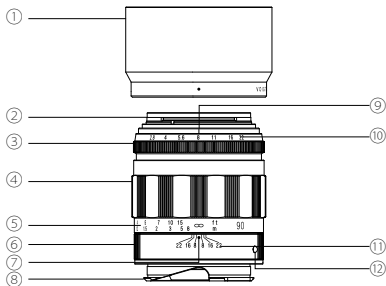

* 本製品の仕様及び外観は、改良のため予告なしに変更することがありますが、ご了承ください。

各部の名称

- ① レンズフード
- ② フィルターリング
- ③ 絞りリング
- ④ 距離リング
- ⑤ 距離目盛
- ⑥ 深度リング
- ⑦ 距離指標
- ⑧ マウント
- ⑨ 絞り指標
- ⑩ 絞り目盛
- ⑪ 深度目盛
- ⑫ マウント 標点

●レンズの着脱について

レンズの着脱についてはお使いのカメラ取扱説明書をご覧ください。
着脱の際、深度リング⑥を持って回転させてください。その他の部分を持って回転させた場合、機能上の不具合を起こす可能性があります。

●製品仕様

製品名	APO-SKOPAR 90mm F2.8
焦点距離	90mm
口径比	1:2.8
最小絞り	F22
レンズ構成	7群7枚
画角（対角）	27.4°
絞り羽根枚数	10枚
最短撮影距離	0.9m
距離計連動範囲	∞～0.9m（カメラにより異なる）
フィルター	Ø39mm
最大径	Ø53.0mm（付属品なしで）
全長	60.0mm（マウント面より）
重量	250g（付属品なしで）
マウント	VMマウント
付属品	レンズフード、前キャップ、後キャップ