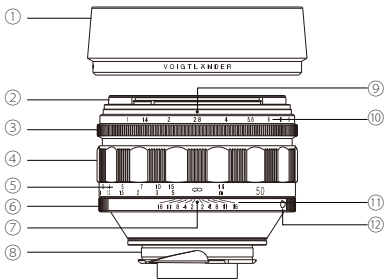

* 本製品の仕様及び外観は、改良のため予告なしに変更することがありますが、ご了承ください。

最新情報・詳細はコシナホームページをご確認ください。

<https://www.cosina.co.jp/>

各部の名称

- ① レンズフード
- ② フィルターリング
- ③ 絞りリング
- ④ 距離リング
- ⑤ 距離目盛
- ⑥ 深度リング
- ⑦ 距離指標
- ⑧ マウント
- ⑨ 絞り指標
- ⑩ 絞り目盛
- ⑪ 深度目盛
- ⑫ マウント標点

● 距離計連動範囲について

本製品の距離計連動範囲は $\infty \sim 0.9\text{m}$ です。
ご使用になられるカメラにより連動範囲が異なりますのでカメラ側の連動範囲をご確認して撮影を行ってください。
連動範囲を超えたところでの撮影は目測でピント合わせを行ってください。

●フィルターの取り付け方

フィルター（ $\varnothing 62\text{mm}$ ）をフィルターリング②にねじ込みます。