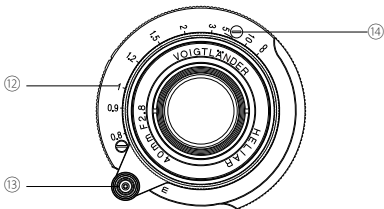

* 本製品の仕様及び外観は、改良のため予告なしに変更することがありますが、ご了承ください。

各部の名称

- ① レンズフード
- ② フィルターリング
- ③ 絞りリング
- ④ 距離リング
- ⑤ 距離指標
- ⑥ マウント
- ⑦ 絞り指標
- ⑧ 絞り目盛
- ⑨ フォーカスレバー
- ⑩ 深度目盛
- ⑪ マウント標点
- ⑫ 距離目盛
- ⑬ ロックボタン
- ⑭ フォーカスストッパー

●レンズの着脱について

●アクセサリ取り付けについて

本製品は以下のアクセサリ装着・使用が可能です。

VM E-mount Adapter I / II

VM-E Close Focus Adapter I / II

VM-X Close Focus Adapter I / II

VM-Z Close Focus Adapter

●製品仕様

製品名	HELIAR 40mm F2.8 Aspherical
焦点距離	40mm
口径比	1:2.8
最小絞り	F22
レンズ構成	3群5枚
画角（対角）	57°
絞り羽根枚数	10枚
最短撮影距離	0.7m
距離計連動範囲	∞～0.7m（カメラにより異なる）
フィルター	Ø34mm
最大径	Ø52.0mm（付属品・突起物除く）
全長	21.2mm（マウント面より）
重量	131g（付属品なしで）
マウント	VMマウント
付属品	レンズフード、前キャップ、後キャップ