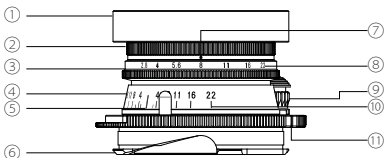

* 本製品の仕様及び外観は、改良のため予告なしに変更することがありますが、ご了承ください。

各部の名称

- ① レンズフード
- ② フィルターリング
- ③ 絞りリング
- ④ 距離リング
- ⑤ 距離指標
- ⑥ マウント
- ⑦ 絞り指標
- ⑧ 絞り目盛
- ⑨ フォーカスレバー
- ⑩ 深度目盛
- ⑪ マウント標点
- ⑫ 距離目盛
- ⑬ ロックボタン
- ⑭ フォーカスストッパー

●レンズの着脱について