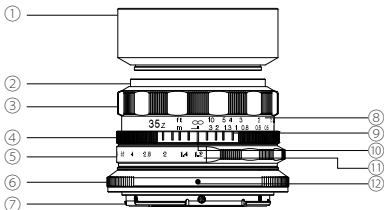

記号は禁止の行為であることを告げるものです。
○の中に具体的な禁止内容が描かれています。

警告

レンズ単体で太陽を直接見ないでください。
失明や視力障害の原因になります。

注意

この製品や付属品を幼児、子供の手の届く範囲に放置しないでください。幼児子供には「安全上のご注意」や「使用上のご注意」の内容が理解できずに事故の原因となります。

注意

レンズまたはレンズをつけたカメラを直射日光の当たる場所に放置しないでください。太陽が近くの物に結像すると、火災の原因になります。レンズにキャップをつけたり直射日光を避けて保管してください。

各部の名称

- ① レンズフード
- ② フィルターリング
- ③ 距離リング
- ④ 深度リング
- ⑤ 絞りリング
- ⑥ マウント着脱リング
- ⑦ マウント
- ⑧ 距離目盛
- ⑨ 深度目盛
- ⑩ 距離・絞り指標
- ⑪ 絞り目盛
- ⑫ マウント標点

●レンズの着脱について

レンズの着脱についてはお使いのカメラ取扱説明書をご覧ください。

* 着脱はカメラの電源を [OFF] の状態で行ってください。