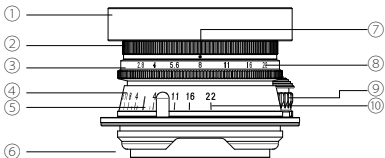

* 本製品の仕様及び外観は、改良のため予告なしに変更することがありますが、ご了承ください。

各部の名称

- ① レンズフード
- ② フィルターリング
- ③ 絞りリング
- ④ 距離リング
- ⑤ 距離指標
- ⑥ マウント
- ⑦ 絞り指標
- ⑧ 絞り目盛
- ⑨ フォーカスレバー
- ⑩ 深度目盛
- ⑪ 距離目盛
- ⑫ ロックボタン
- ⑬ フォーカスストッパー

●レンズの着脱について

レンズの着脱についてはお使いのカメラ取扱説明書をご覧ください。
着脱の際、無限位置で固定されたフォーカスレバー⑨とフォーカスストッパー⑬を使って回転させてください。その他の部分を持って回転させた場合、機能上の不具合を起こす可能性があります。

●レンズフードの取り付け方

フィルターリング②先端にレンズフード①をねじ込みます。

●フォーカシングについて

無限 (∞) 位置ではフォーカスがロックされています。フォーカスロックボタン⑫を押してフォーカスロックを解除してからフォーカスレバー⑨でフォーカシングを行ってください。

●距離計連動範囲について

本製品の距離計連動範囲は∞~0.7mです。

ご使用になられるカメラにより連動範囲が異なりますのでカメラ側の連動範囲をご確認して撮影を行ってください。