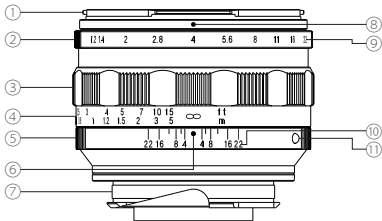

注意

避免於陽光直射下儲存鏡頭，更應使用鏡頭蓋，否則可能引起火警。

不要直接接觸鏡片，如塵埃，可用商用鏡頭清潔用品或合適之鏡頭布清潔。

部品詳細說明

- ① 濾鏡環
- ② 光圈環
- ③ 焦距環
- ④ 焦距比例
- ⑤ 景深環
- ⑥ 焦距指標
- ⑦ 卡口
- ⑧ 光圈指標
- ⑨ 光圈比例
- ⑩ 景深比例
- ⑪ 卡口指標

●安裝 / 移除鏡頭

請參閱相機的說明書正確地安裝 / 移除鏡頭。

請握住景深環⑤安裝 / 移除鏡頭。握住鏡頭其他部分安裝 / 移除鏡頭可能引致損壞。

●測距器耦合

此透鏡頭的耦合聚焦範圍為 $\infty \sim 0.7\text{m}$ 。但是，測距器耦合範圍將因應各款相機而有所不同使用。

●濾鏡安裝

將 52mm 濾鏡裝上鏡頭。

●轉接環安裝

配合 Voigtländer Micro Four Thirds 卡口轉接環 / VM-E II 轉接環 / VM-E 近攝轉接環，這鏡頭適用於 Micro Four Thirds 相機 / E-Mount 相機。

●規格

產品名稱	NOKTON 40mm F1.2 Aspherical
焦距	40mm
最大光圈	F1.2
最小光圈	F22
構造	6 組 8 片
拍攝角度	55 °
光圈葉	10 片
連動測距儀	∞ ~ 0.7m
最近對焦	0.5m
濾鏡口徑	∅52mm
最大口徑	約 ∅60.8mm
鏡長	約 43.3mm
重量	約 315g
卡口	VM- 卡口
隨鏡頭配件	前蓋及後蓋

* 規格和資訊如有更改，恕不另行通知