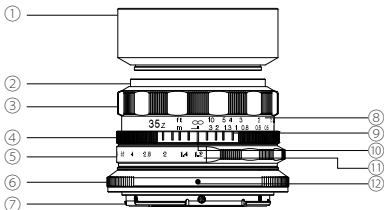

記号は禁止の行為であることを告げるものです。
○の中に具体的な禁止内容が描かれています。

警告

レンズ単体で太陽を直接見ないでください。
失明や視力障害の原因になります。

注意

この製品や付属品を幼児、子供の手の届く範囲に放置しないでください。幼児子供には「安全上のご注意」や「使用上のご注意」の内容が理解できずに事故の原因となります。

注意

レンズまたはレンズをつけたカメラを直射日光の当たる場所に放置しないでください。太陽が近くの物に結露すると、火災の原因になります。レンズにキャップをつけたり直射日光を避けて保管してください。

各部の名称

- ① レンズフード
- ② フィルターリング
- ③ 距離リング
- ④ 深度リング
- ⑤ 絞りリング
- ⑥ マウント着脱リング
- ⑦ マウント
- ⑧ 距離目盛
- ⑨ 深度目盛
- ⑩ 距離・絞り指標
- ⑪ 絞り目盛
- ⑫ マウント標点

●レンズの着脱について

レンズの着脱についてはお使いのカメラ取扱説明書をご覧ください。

* 着脱はカメラの電源を [OFF] の状態で行ってください。