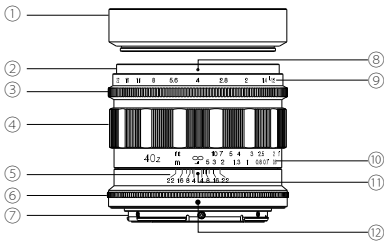

記号は禁止の行為であることを告げるものです。
○の中に具体的な禁止内容が描かれています。

警告

レンズ単体で太陽を直接見ないでください。
失明や視力障害の原因になります。

注意

この製品や付属品を幼児、子供の手の届く範囲に放置しないでください。幼児子供には「安全上のご注意」や「使用上のご注意」の内容が理解できずに事故の原因となります。

注意

レンズまたはレンズをつけたカメラを直射日光の当たる場所に放置しないでください。太陽が近くの物に結露すると、火災の原因になります。レンズにキャップをつけたり直射日光を避けて保管してください。

各部の名称

- ① レンズフード
- ② フィルターリング
- ③ 絞りリング
- ④ 距離リング
- ⑤ 深度目盛
- ⑥ 深度リング
- ⑦ マウント
- ⑧ 絞り指標
- ⑨ 絞り目盛
- ⑩ 距離目盛
- ⑪ 距離指標
- ⑫ マウント標点

●レンズの着脱について

レンズの着脱についてはお使いのカメラ取扱説明書をご覧ください。

* 着脱はカメラの電源を [OFF] の状態で行ってください。

着脱の際、深度リング⑥を持って回転させてください。その他の部分を持って回転させた場合、機能上の不具合を起こす可能性があります。