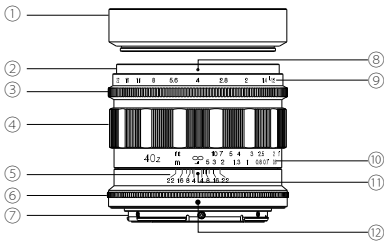

記号は禁止の行為であることを告げるものです。  
○の中に具体的な禁止内容が描かれています。

警告

レンズ単体で太陽を直接見ないでください。  
失明や視力障害の原因になります。

注意

この製品や付属品を幼児、子供の手の届く範囲に放置しないでください。幼児子供には「安全上のご注意」や「使用上のご注意」の内容が理解できずに事故の原因となります。

注意

レンズまたはレンズをつけたカメラを直射日光の当たる場所に放置しないでください。太陽が近くの物に結露すると、火災の原因になります。レンズにキャップをつけたり直射日光を避けて保管してください。

## 各部の名称

---

- ① レンズフード
- ② フィルターリング
- ③ 絞りリング
- ④ 距離リング
- ⑤ 深度目盛
- ⑥ 深度リング
- ⑦ マウント
- ⑧ 絞り指標
- ⑨ 絞り目盛
- ⑩ 距離目盛
- ⑪ 距離指標
- ⑫ マウント標点