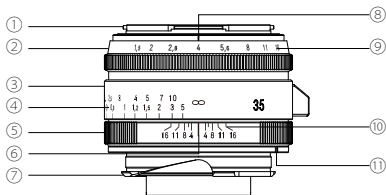

* 本製品の仕様及び外観は、改良のため予告なしに変更することがありますが、ご了承ください。

各部の名称

- ① フィルターリング
- ② 絞りリング
- ③ 距離リング
- ④ 距離目盛
- ⑤ 深度リング
- ⑥ 距離指標
- ⑦ マウント
- ⑧ 絞り指標
- ⑨ 絞り目盛
- ⑩ 深度目盛
- ⑪ マウント標点

●レンズの着脱について

レンズの着脱についてはお使いのカメラ取扱い説明書をご覧ください。
着脱の際、深度リング⑤を持って回転させてください。その他の部分を持って回転させた場合、機能上の不具合を起こす可能性があります。

●距離計連動範囲について

本製品の距離計連動範囲は ∞ ~0.7m です。
ご使用になられるカメラにより連動範囲が異なりますのでカメラ側の連動範囲をご確認して撮影を行ってください。
連動範囲を超えたところでの撮影は目測でピント合わせを行ってください。

●フィルターの取り付け方

フィルター (Ø39mm) をフィルターリング①にねじ込みます。

●アクセサリ取り付けについて

本製品は以下のアクセサリ装着・使用が可能です。