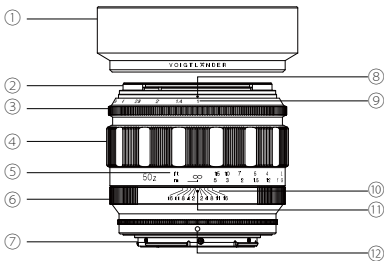

記号は禁止の行為であることを告げるものです。
○の中に具体的な禁止内容が描かれています。

警告

レンズ単体で太陽を直接見ないでください。
失明や視力障害の原因になります。

注意

この製品や付属品を幼児、子供の手の届く範囲に放置しないでください。幼児子供には「安全上のご注意」や「使用上のご注意」の内容が理解できずに事故の原因となります。

注意

レンズまたはレンズをつけたカメラを直射日光の当たる場所に放置しないでください。太陽が近くの物に結露すると、火災の原因になります。レンズにキャップをつけたり直射日光を避けて保管してください。

各部の名称

- ① レンズフード
- ② フィルターリング
- ③ 絞りリング
- ④ 距離リング
- ⑤ 距離目盛
- ⑥ 深度リング
- ⑦ マウント
- ⑧ 絞り指標
- ⑨ 絞り目盛
- ⑩ 深度目盛
- ⑪ 距離指標
- ⑫ マウント標点

●レンズの着脱について

レンズの着脱についてはお使いのカメラ取扱い説明書をご覧ください。

* 着脱はカメラの電源を [OFF] の状態で行ってください。

着脱の際、深度リング⑥を持って回転させてください。その他の部分を持って回転させた場合、機能上の不具合を起こす可能性があります。