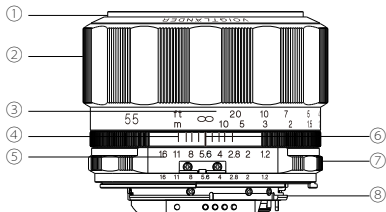

## 各部の名称

---

- ① フィルター枠
- ② 距離リング
- ③ 距離目盛
- ④ 深度目盛 (深度リング)
- ⑤ 絞り目盛
- ⑥ 距離・絞り指標
- ⑦ 絞りリング
- ⑧ マウント