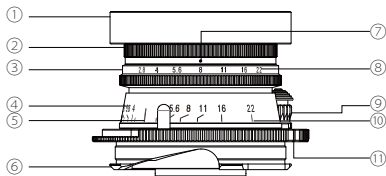

* 本製品の仕様及び外観は、改良のため予告なしに変更することがありますが、ご了承ください。

最新情報・詳細はコシナホームページをご確認ください。

<https://www.cosina.co.jp/>

各部の名称

- ① レンズフード
- ② フィルターリング
- ③ 絞りリング
- ④ 距離リング
- ⑤ 距離指標
- ⑥ マウント
- ⑦ 絞り指標
- ⑧ 絞り目盛
- ⑨ フォーカスレバー
- ⑩ 深度目盛
- ⑪ マウント標点
- ⑫ 距離目盛
- ⑬ ロックボタン
- ⑭ フォーカスストッパー

● レンズの着脱について

レンズの着脱についてはお使いのカメラ取扱説明書をご覧ください。
着脱の際、無限位置で固定されたフォーカスレバー⑨とフォーカスストッパー⑭を使って回転させてください。その他の部分を持って回転させた場合、機能上の不具合を起こす可能性があります。

● レンズフードの取り付け方

フィルターリング②先端にレンズフード①をねじ込みます。

● フォーカシングについて

無限(∞)位置ではフォーカスがロックされています。フォーカスロックボタン⑬を押してフォーカスロックを解除してからフォーカスレバー⑨でフォーカシングを行ってください。

● 距離計連動範囲について

本製品の距離計連動範囲は $\infty \sim 0.7\text{m}$ です。
ご使用になられるカメラにより連動範囲が異なりますのでカメラ側の連動範囲をご確認して撮影を行ってください。
連動範囲を超えたところでの撮影は目測でピント合わせを行ってください。

● **フィルターを取り付け方**

フィルター（ $\varnothing 34\text{mm}$ ）をフィルターリング②にねじ込みます。