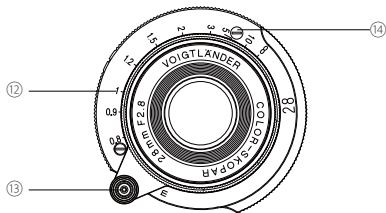

* 本製品の仕様及び外観は、改良のため予告なしに変更することがありますが、ご了承ください。

最新情報・詳細はコシナホームページをご確認ください。

<https://www.cosina.co.jp/>

各部の名称

- ① レンズフード
- ② フィルターリング
- ③ 絞りリング
- ④ 距離リング
- ⑤ 距離指標
- ⑥ マウント
- ⑦ 絞り指標
- ⑧ 絞り目盛
- ⑨ フォーカスレバー
- ⑩ 深度目盛
- ⑪ マウント標点
- ⑫ 距離目盛
- ⑬ ロックボタン
- ⑭ フォーカスストッパー

● レンズの着脱について

レンズの着脱についてはお使いのカメラ取扱説明書をご覧ください。
着脱の際、無限位置で固定されたフォーカスレバー⑨とフォーカスストッパー⑭を使って回転させてください。その他の部分を持って回転させた場合、機能上の不具合を起こす可能性があります。

● レンズフードの取り付け方

フィルターリング②先端にレンズフード①をねじ込みます。

● フォーカシングについて

無限(∞)位置ではフォーカスがロックされています。フォーカスロックボタン⑬を押してフォーカスロックを解除してからフォーカスレバー⑨でフォーカシングを行ってください。