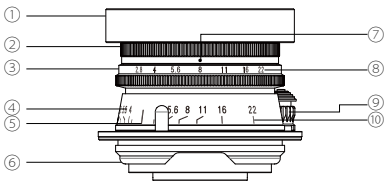

* 本製品の仕様及び外観は、改良のため予告なしに変更することがありますが、ご了承ください。

各部の名称

- ① レンズフード
- ② フィルターリング
- ③ 絞りリング
- ④ 距離リング
- ⑤ 距離指標
- ⑥ マウント
- ⑦ 絞り指標
- ⑧ 絞り目盛
- ⑨ フォーカスレバー
- ⑩ 深度目盛
- ⑪ 距離目盛
- ⑫ ロックボタン
- ⑬ フォーカスストッパー

●レンズの着脱について

レンズの着脱についてはお使いのカメラ取扱説明書をご覧ください。
着脱の際、無限位置で固定されたフォーカスレバー⑨とフォーカスストッパー⑬を使って回転させてください。その他の部分を持って回転させた場合、機能上の不具合を起こす可能性があります。

●レンズフードの取り付け方

フィルターリング②先端にレンズフード①をねじ込みます。

●フォーカシングについて

無限 (∞) 位置ではフォーカスがロックされています。フォーカスロックボタン⑫を押してフォーカスロックを解除してからフォーカスレバー⑨でフォーカシングを行ってください。

●距離計連動範囲について

本製品の距離計連動範囲は∞~0.7mです。
ご使用になられるカメラにより連動範囲が異なりますのでカメラ側の連動範囲をご確認して撮影を行ってください。
連動範囲を超えたところでの撮影は目測でピント合わせを行ってください。

*1 他社製のマウントアダプターと組み合わせた場合、アダプター起因におけるカメラ / アダプター / レンズの事故・故障等につきましては補償の対象外となり、当社では一切の責任をおいかねますのでご注意ください。

●製品仕様

製品名	COLOR-SKOPAR 28mm F2.8 Aspherical
焦点距離	28mm
口径比	1:2.8
最小絞り	F22
レンズ構成	5群8枚
画角（対角）	74.6°
絞り羽根枚数	10枚
最短撮影距離	0.7m
距離計連動範囲	∞～0.7m（カメラにより異なる）
フィルター	Ø34mm
最大径	Ø47.0mm（付属品・突起物除く）
全長	22.5mm（マウント面より）
重量	122g（付属品なしで）
マウント	Lマウント（L39）
付属品	レンズフード、フードキャップ、後キャップ