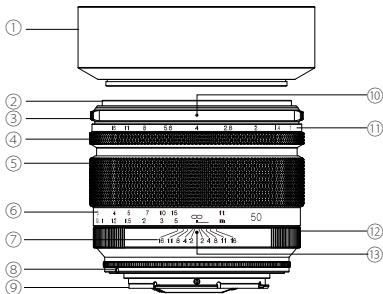

* 本製品の仕様及び外観は、改良のため予告なしに変更することがありますが、ご了承ください。

最新情報・詳細はコシナホームページをご確認ください。

<https://www.cosina.co.jp/>

各部の名称

- ① レンズフード
- ② フィルターリング
- ③ クリック切替えリング
- ④ 絞りリング
- ⑤ 距離リング
- ⑥ 距離目盛り
- ⑦ 深度目盛
- ⑧ マウント標点
- ⑨ マウント
- ⑩ 絞り指標
- ⑪ 絞り目盛
- ⑫ 深度リング
- ⑬ 距離指標

● レンズの着脱について

レンズの着脱についてはお使いのカメラ取扱説明書をご覧ください。

* 着脱はカメラの電源を [OFF] の状態で行ってください。

着脱の際、深度リング②を持って回転させてください。その他の部分を持って回転させた場合、機能上の不具合を起こす可能性があります。

● レンズフードの取りつけ方

フィルターリング②先端にレンズフード①をねじ込みます。

● フィルターの取り付け方

1. フィルター (Ø67mm) はフィルターリング②先端にねじ込んでください。
2. フィルターを装着したままレンズフード①を装着する場合は、フィルターネジ部にレンズフード①をねじ込んでください。