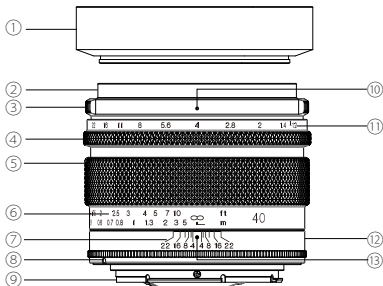

* 本製品の仕様及び外観は、改良のため予告なしに変更することがありますが、ご了承ください。

最新情報・詳細はコシナホームページをご確認ください。

<https://www.cosina.co.jp/>

各部の名称

- ① レンズフード
- ② フィルターリング
- ③ クリック切替えリング
- ④ 絞りリング
- ⑤ 距離リング
- ⑥ 距離目盛り
- ⑦ 深度目盛
- ⑧ マウント標点
- ⑨ マウント
- ⑩ 絞り指標
- ⑪ 絞り目盛
- ⑫ 深度リング
- ⑬ 距離指標

● レンズの着脱について

レンズの着脱についてはお使いのカメラ取扱説明書をご覧ください。

* 着脱はカメラの電源を [OFF] の状態で行ってください。

着脱の際、深度リング②を持って回転させてください。その他の部分を持って回転させた場合、機能上の不具合を起こす可能性があります。

● レンズフードの取り付け方

フィルターリング②先端にレンズフード①をねじ込みます。

● フィルターの取り付け方

1. フィルター (Ø58mm) はフィルターリング②先端にねじ込んでください。
2. フィルターを装着したままレンズフード①を装着する場合は、フィルターネジ部にレンズフード①をねじ込んでください。