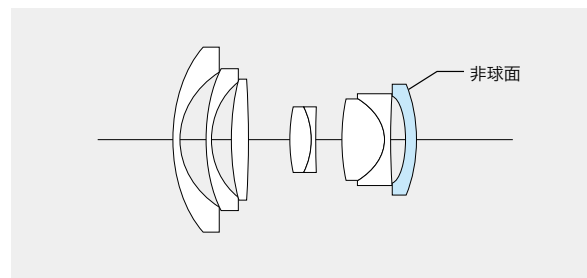

特長

全長わずかに30.7mmの薄型コンパクト設計。超広角ながら極めて歪曲が少なく、周辺までシャープな画像が得られるレンズです。画角は110°のスーパーワイド。ピント調整は深い被写界深度を利用した目測式です。

仕様

焦点距離:	15mm
口径比:	1:4.5
最小絞り:	F22
レンズ構成:	6群8枚
画角:	110°
絞り羽根枚数:	10枚
フィルターサイズ:	—
最短撮影距離:	0.3m
距離計連動範囲:	非連動(目測式)
最大径×全長:	φ49.6×30.7mm
重量:	105g
レンズフード:	レンズ一体式
マウント:	Lマウント

特長

ミラーの無いレンジファインダー方式の強みを活かし、6群8枚の対称型設計を採用。画質を最優先した高性能の広角レンズです。歪曲収差が極めて少なく、最短撮影距離0.5mから無限まで高性能を維持しています。

仕様

焦点距離:	21mm
口径比:	1:4
最小絞り:	F22
レンズ構成:	6群8枚
画角:	91°
絞り羽根枚数:	10枚
フィルターサイズ:	φ39mm
最短撮影距離:	0.5m
距離計連動範囲:	∞~0.7m(使用するカメラにより異なる)
最大径×全長:	φ49.6×29.1mm
重量:	109g
レンズフード:	専用フード付き
マウント:	Lマウント

特長

実用性に優れた画角と速写性。フォーカスクリックストップによる目測撮影方式で、スナップ撮影に威力を発揮します。

仕様

焦点距離:	25mm
口径比:	1:4.0
最小絞り:	F22
レンズ構成:	5群7枚
画角:	82°
絞り羽根枚数:	10枚
フィルターサイズ:	φ39mm
最短撮影距離:	0.7m
距離計連動範囲:	非連動(目測式)
最大径×全長:	φ49.5×29.5mm
重量:	90g
レンズフード:	専用フード付き
マウント	Lマウント
その他:	フォーカスクリックストップ付