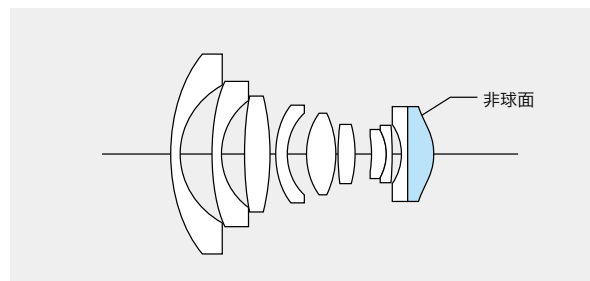

ARCHIVES

ULTRA WIDE-HELIAR 12mm F5.6 Aspherical

● 発売年月：2000年09月

● 生産終了：2010年01月

特長

歪曲収差を極限まで補正した超広角レンズ。魚眼レンズではなく直線を直線として写し取るレンズとして最も広い画角121°を最先端の光学技術により達成しています。ピント調整は深い被写界深度を利用した目測式です。

仕様

焦点距離:	12mm
口径比:	1:5.6
最小絞り:	F22
レンズ構成:	8群10枚
画角:	121°
絞り羽根枚数:	9枚
フィルターサイズ:	フィルターアダプター(別売)にて対応
最短撮影距離:	0.3m
距離計連動範囲:	非連動(目測式)
最大径×全長:	φ50.5×38.2mm
重量:	162g
レンズフード:	専用フード付き
マウント:	Lマウント

特長

全長わずかに30.7mmの薄型コンパクト設計。超広角ながら極めて歪曲が少なく、周辺までシャープな画像が得られるレンズです。画角は110°のスーパーワイド。ピント調整は深い被写界深度を利用した目測式です。

仕様

焦点距離:	15mm
口径比:	1:4.5
最小絞り:	F22
レンズ構成:	6群8枚
画角:	110°
絞り羽根枚数:	10枚
フィルターサイズ:	—
最短撮影距離:	0.3m
距離計連動範囲:	非連動(目測式)
最大径×全長:	φ49.6×30.7mm
重量:	105g
レンズフード:	レンズ一体式
マウント:	Lマウント

特長

ミラーの無いレンジファインダー方式の強みを活かし、6群8枚の対称型設計を採用。画質を最優先した高性能の広角レンズです。歪曲収差が極めて少なく、最短撮影距離0.5mから無限まで高性能を維持しています。

仕様

焦点距離:	21mm
口径比:	1:4
最小絞り:	F22
レンズ構成:	6群8枚
画角:	91°
絞り羽根枚数:	10枚
フィルターサイズ:	φ39mm
最短撮影距離:	0.5m
距離計連動範囲:	∞~0.7m(使用するカメラにより異なる)
最大径×全長:	φ49.6×29.1mm
重量:	109g
レンズフード:	専用フード付き
マウント:	Lマウント

特長

実用性に優れた画角と速写性。フォーカスクリックストップによる目測撮影方式で、スナップ撮影に威力を発揮します。

仕様

焦点距離:	25mm
口径比:	1:4.0
最小絞り:	F22
レンズ構成:	5群7枚
画角:	82°
絞り羽根枚数:	10枚
フィルターサイズ:	φ39mm
最短撮影距離:	0.7m
距離計連動範囲:	非連動(目測式)
最大径×全長:	φ49.5×29.5mm
重量:	90g
レンズフード:	専用フード付き
マウント	Lマウント
その他:	フォーカスクリックストップ付