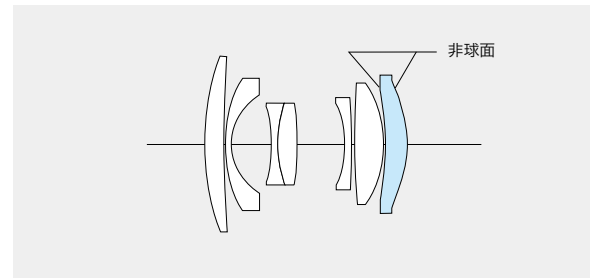

仕様

焦点距離:	20mm
口径比:	1:3.5
最小絞り:	F22
レンズ構成:	6群9枚
画角:	94°
絞り羽根枚数:	9枚
フィルターサイズ:	φ52mm
最短撮影距離:	0.2m
最大撮影倍率:	1:6.1
最大径×全長:	φ63.6×28.8mm(Ai-Sマウント)
	φ70×31.2mm(EFマウント)
重量:	202g(Ai-Sマウント)/240g(EFマウント)
レンズフード:	丸型ネジ式フードLH-20N(別売)
マウント:	Ai-S(CPU内蔵)、EF

ARCHIVES

COLOR-SKOPAR 28mm F2.8 Aspherical SLII N

特長

フルサイズに対応する余裕のイメージサークルを確保しながら、マウント面からの全長24.5mm(Ai-S)の薄型化を実現した広角パンケーキレンズ。手軽に持ち運べる機動力と高い光学性能を併せ持つオールマイティーなレンズです。コンパクトだけでなく、両面非球面レンズを採用した最新の光学設計により周辺までシャープな画質を保っています。

仕様

焦点距離:	28mm
口径比:	1:2.8
最小絞り:	F22
レンズ構成:	6群7枚
画角:	74.8°
絞り羽根枚数:	9枚
フィルターサイズ:	φ52mm
最短撮影距離:	0.22m
最大撮影倍率:	1:5.0
最大径×全長:	φ63.6×24.5mm (Ai-S) / φ70×27mm (EF)
重量:	180g (Ai-S) / 230g (EF)
レンズフード:	フルサイズ用 / LH-28N (別売)
	APS-C用 / LH-40N (別売)
マウント:	Ai-S (CPU内蔵)、EF