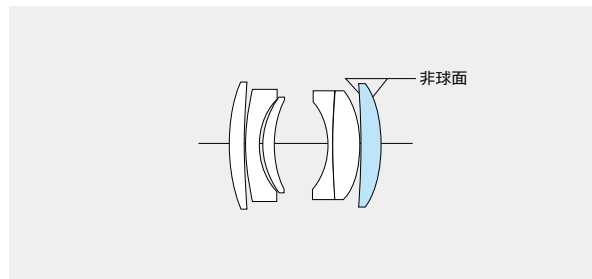

ARCHIVES

ULTRON 40mm F2 Aspherical SL II N

※写真はAi-Sマウントです。

特長

マウント面からの全長24.5mm (Ai-S)の薄型化を実現した大口径パンケーキレンズ。変形ガウスタイプのレンズ構成と両面非球面レンズ・超高屈折ガラスの採用により、絞り開放でも鋭い切れ味となめらかなボケ味を実現しています。レンズのコンパクトさを損なわないドーム型フードを標準装備。専用クローズアップレンズも付属しています。

仕様

焦点距離:	40mm
口径比:	1:2
最小絞り:	F22
レンズ構成:	5群6枚
画角:	57°
絞り羽根枚数:	9枚
フィルターサイズ:	φ52mm
最短撮影距離:	0.38m(クローズアップレンズ装着時/0.45~0.25m)
最大撮影倍率:	1:7(クローズアップレンズ装着時/1:4)
最大径×全長:	φ63.6×24.5mm (Ai-Sマウント)
	φ70×27mm (EFマウント)
重量:	180g (Ai-Sマウント) 230g (EFマウント)
その他:	ドーム型フード・専用クローズアップレンズ付属
マウント:	Ai-S (CPU内蔵)、EF