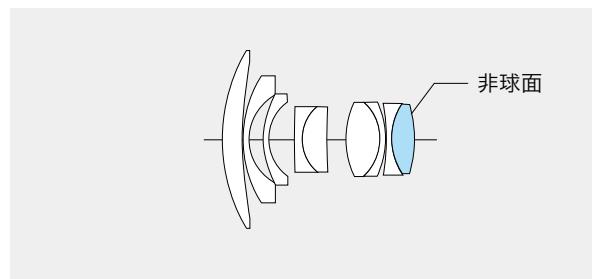

ARCHIVES

COLOR-SKOPAR 20mm F3.5 Aspherical SLII N

特長

フルサイズに対応する余裕のイメージサークルを確保しながら、マウント面からの全長28.8mm(Ai-S)の薄型化を実現した超広角パンケーキレンズ。APS-Cサイズで30mm相当の広角、フルサイズで20mmの超ワイドな画角を提供します。コンパクトなだけでなく、非球面レンズを採用した最新の光学設計により周辺までシャープな画質を保っています。

仕様

焦点距離:	20mm
口径比:	1:3.5
最小絞り:	F22
レンズ構成:	6群9枚
画角:	94°
絞り羽根枚数:	9枚
フィルターサイズ:	φ52mm
最短撮影距離:	0.2m
最大撮影倍率:	1:6.1
最大径×全長:	φ63.6×28.8mm(Ai-Sマウント)
	φ70×31.2mm(EFマウント)
重量:	202g(Ai-Sマウント)/240g(EFマウント)
レンズフード:	丸型ネジ式フードLH-20N(別売)
マウント:	Ai-S(CPU内蔵)、EF

仕様

焦点距離:	28mm
口径比:	1:2.8
最小絞り:	F22
レンズ構成:	6群7枚
画角:	74.8°
絞り羽根枚数:	9枚
フィルターサイズ:	φ52mm
最短撮影距離:	0.22m
最大撮影倍率:	1:5.0
最大径×全長:	φ63.6×24.5mm (Ai-S) / φ70×27mm (EF)
重量:	180g (Ai-S) / 230g (EF)
レンズフード:	フルサイズ用 / LH-28N (別売)
	APS-C用 / LH-40N (別売)
マウント:	Ai-S (CPU内蔵)、EF