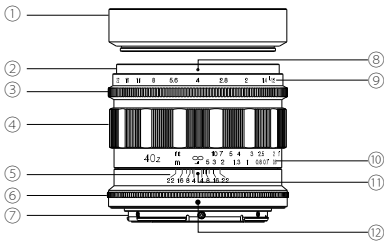

記号は禁止の行為であることを告げるものです。  
○の中に具体的な禁止内容が描かれています。

警告

レンズ単体で太陽を直接見ないでください。  
失明や視力障害の原因になります。

注意

この製品や付属品を幼児、子供の手の届く範囲に放置しないでください。幼児子供には「安全上のご注意」や「使用上のご注意」の内容が理解できずに事故の原因となります。

注意

レンズまたはレンズをつけたカメラを直射日光の当たる場所に放置しないでください。太陽が近くの物に結像すると、火災の原因になります。レンズにキャップをつけたり直射日光を避けて保管してください。

## 各部の名称

---

- ① レンズフード
- ② フィルターリング
- ③ 絞りリング
- ④ 距離リング
- ⑤ 深度目盛
- ⑥ 深度リング
- ⑦ マウント
- ⑧ 絞り指標
- ⑨ 絞り目盛
- ⑩ 距離目盛
- ⑪ 距離指標
- ⑫ マウント標点