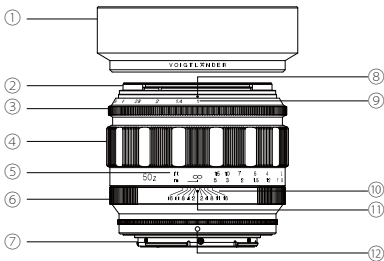

記号は禁止の行為であることを告げるものです。
○の中に具体的な禁止内容が描かれています。

警告

レンズ単体で太陽を直接見ないでください。
失明や視力障害の原因になります。

注意

この製品や付属品を幼児、子供の手の届く範囲に放置しないでください。幼児子供には「安全上のご注意」や「使用上のご注意」の内容が理解できずに事故の原因となります。

注意

レンズまたはレンズをつけたカメラを直射日光の当たる場所に放置しないでください。太陽が近くの物に結像すると、火災の原因になります。レンズにキャップをつけたり直射日光を避けて保管してください。

各部の名称

- ① レンズフード
- ② フィルターリング
- ③ 絞りリング
- ④ 距離リング
- ⑤ 距離目盛
- ⑥ 深度リング
- ⑦ マウント
- ⑧ 絞り指標
- ⑨ 絞り目盛
- ⑩ 深度目盛
- ⑪ 距離指標
- ⑫ マウント標点

●レンズの着脱について

レンズの着脱についてはお使いのカメラ取扱い説明書をご覧ください。

* 着脱はカメラの電源を [OFF] の状態で行ってください。

着脱の際、深度リング⑥を持って回転させてください。その他の部分を持って回転させた場合、機能上の不具合を起こす可能性があります。