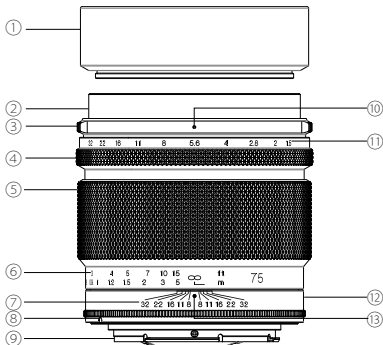

## 各部の名称

---

- ① レンズフード
- ② フィルターリング
- ③ クリック切替えリング
- ④ 絞りリング
- ⑤ 距離リング
- ⑥ 距離目盛り
- ⑦ 深度目盛
- ⑧ マウント標点
- ⑨ マウント
- ⑩ 絞り指標
- ⑪ 絞り目盛
- ⑫ 深度リング
- ⑬ 距離指標