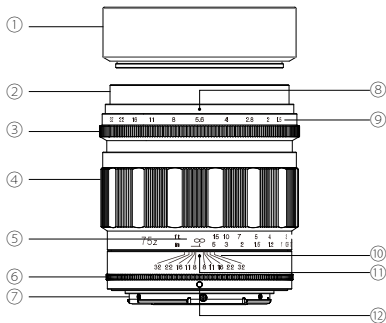

## 各部の名称

---

- ① レンズフード
- ② フィルターリング
- ③ 絞りリング
- ④ 距離リング
- ⑤ 距離目盛
- ⑥ 深度リング
- ⑦ マウント
- ⑧ 絞り指標
- ⑨ 絞り目盛
- ⑩ 深度目盛
- ⑪ 距離指標
- ⑫ マウント標点