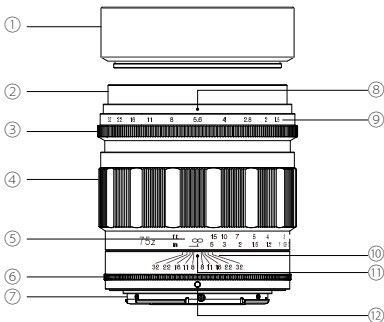

記号は禁止の行為であることを告げるものです。
○の中に具体的な禁止内容が描かれています。

警告

レンズ単体で太陽を直接見ないでください。
失明や視力障害の原因になります。

注意

この製品や付属品を幼児、子供の手の届く範囲に放置しないでください。幼児子供には「安全上のご注意」や「使用上のご注意」の内容が理解できずに事故の原因となります。

注意

レンズまたはレンズをつけたカメラを直射日光の当たる場所に放置しないでください。太陽が近くの物に結露すると、火災の原因になります。レンズにキャップをつけたり直射日光を避けて保管してください。

各部の名称

- ① レンズフード
- ② フィルターリング
- ③ 絞りリング
- ④ 距離リング
- ⑤ 距離目盛
- ⑥ 深度リング
- ⑦ マウント
- ⑧ 絞り指標
- ⑨ 絞り目盛
- ⑩ 深度目盛
- ⑪ 距離指標
- ⑫ マウント標点

●レンズの着脱について

レンズの着脱についてはお使いのカメラ取扱い説明書をご覧ください。

* 着脱はカメラの電源を [OFF] の状態で行ってください。

着脱の際、深度リング⑥を持って回転させてください。その他の部分を持って回転させた場合、機能上の不具合を起こす可能性があります。

●製品仕様

製品名	NOKTON 75mm F1.5 Aspherical
焦点距離	75mm
口径比	1:1.5
最小絞り	F32
レンズ構成	6群7枚
画角（対角）	32.6°
絞り羽根枚数	12枚
最短撮影距離	0.5m
最大撮影倍率	1:4.8
フィルターサイズ	Ø62mm
最大径	Ø74.0mm（付属品なしで）
全長	75.9mm（マウント面より）
重量	530g（付属品なしで）
レンズフード	付属
絞りリング	装備（マニュアル絞り）
ピント合わせ補助機能	フォーカスポイント枠色変化によるピント合わせ ピーキング機能によるピント合わせ ボディ拡大ボタンによるピント合わせ
対応センサーサイズ	フルサイズ
電子接点	あり
機能 1	Exif 情報：対応
機能 2	ボディ内手ぶれ補正：対応（3軸） （手ぶれ補正搭載ボディに限る）