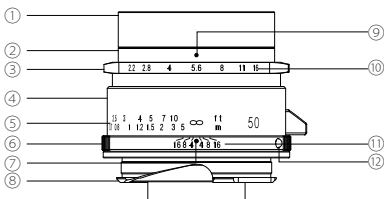

## 各部の名称

---

- ① レンズフード
- ② フィルターリング
- ③ 絞りリング
- ④ 距離リング
- ⑤ 距離目盛
- ⑥ 深度リング
- ⑦ 距離指標
- ⑧ マウント
- ⑨ 絞り指標
- ⑩ 絞り目盛
- ⑪ 深度目盛
- ⑫ マウント標点