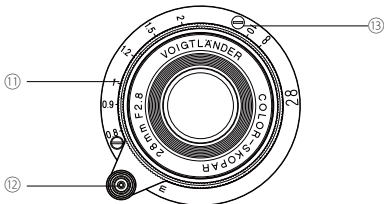

* 本製品の仕様及び外観は、改良のため予告なしに変更することがありますが、ご了承ください。

最新情報・詳細はコシナホームページをご確認ください。

<https://www.cosina.co.jp/>

各部の名称

- ① レンズフード
- ② フィルターリング
- ③ 絞りリング
- ④ 距離リング
- ⑤ 距離指標
- ⑥ マウント
- ⑦ 絞り指標
- ⑧ 絞り目盛
- ⑨ フォーカスレバー
- ⑩ 深度目盛
- ⑪ 距離目盛
- ⑫ ロックボタン
- ⑬ フォーカスストッパー

● レンズの着脱について

レンズの着脱についてはお使いのカメラ取扱い説明書をご覧ください。
着脱の際、無限位置で固定されたフォーカスレバー⑨とフォーカスストッパ⑩を使って回転させてください。その他の部分を持って回転させた場合、機能上の不具合を起こす可能性があります。

● レンズフードの取りつけ方

フィルターリング②先端にレンズフード①をねじ込みます。

● フォーカシングについて

無限 (∞) 位置ではフォーカスがロックされています。フォーカスロックボタン⑫を押してフォーカスロックを解除してからフォーカスレバー⑨でフォーカシングを行ってください。

●製品仕様

製品名	COLOR-SKOPAR 28mm F2.8 Aspherical
焦点距離	28mm
口径比	1:2.8
最小絞り	F22
レンズ構成	5群8枚
画角（対角）	74.6°
絞り羽根枚数	10枚
最短撮影距離	0.7m
距離計連動範囲	∞～0.7m（カメラにより異なる）
フィルター	Ø34mm
最大径	Ø47.0mm（付属品・突起物除く）
全長	22.5mm（マウント面より）
重量	122g（付属品なしで）
マウント	Lマウント（L39）
付属品	レンズフード、フードキャップ、後キャップ