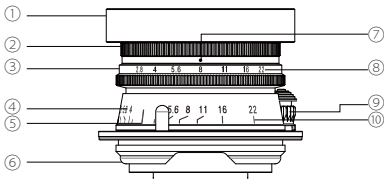

* 本製品の仕様及び外観は、改良のため予告なしに変更することがありますが、ご了承ください。

最新情報・詳細はコシナホームページをご確認ください。

<https://www.cosina.co.jp/>

各部の名称

- ① レンズフード
- ② フィルターリング
- ③ 絞りリング
- ④ 距離リング
- ⑤ 距離指標
- ⑥ マウント
- ⑦ 絞り指標
- ⑧ 絞り目盛
- ⑨ フォーカスレバー
- ⑩ 深度目盛
- ⑪ 距離目盛
- ⑫ ロックボタン
- ⑬ フォーカスストッパー

● レンズの着脱について

レンズの着脱についてはお使いのカメラ取扱い説明書をご覧ください。
着脱の際、無限位置で固定されたフォーカスレバー⑨とフォーカスストッパ⑩を使って回転させてください。その他の部分を持って回転させた場合、機能上の不具合を起こす可能性があります。

● レンズフードの取りつけ方

フィルターリング②先端にレンズフード①をねじ込みます。

● フォーカシングについて

無限 (∞) 位置ではフォーカスがロックされています。フォーカスロックボタン⑫を押してフォーカスロックを解除してからフォーカスレバー⑨でフォーカシングを行ってください。

● 距離計連動範囲について

本製品の距離計連動範囲は∞~0.7m です。
ご使用になられるカメラにより連動範囲が異なりますのでカメラ側の連動範囲をご確認して撮影を行ってください。
連動範囲を超えたところでの撮影は目測でピント合わせを行ってください。

●フィルターの取り付け方

フィルター（ $\varnothing 34\text{mm}$ ）をフィルターリング②にねじ込みます。

●アクセサリ取り付けについて

●製品仕様

製品名	COLOR-SKOPAR 28mm F2.8 Aspherical
焦点距離	28mm
口径比	1:2.8
最小絞り	F22
レンズ構成	5群8枚
画角（対角）	74.6°
絞り羽根枚数	10枚
最短撮影距離	0.7m
距離計連動範囲	∞～0.7m（カメラにより異なる）
フィルター	Ø34mm
最大径	Ø47.0mm（付属品・突起物除く）
全長	22.5mm（マウント面より）
重量	122g（付属品なしで）
マウント	Lマウント（L39）
付属品	レンズフード、フードキャップ、後キャップ