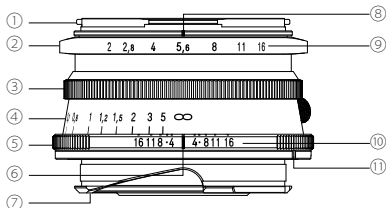

* 本製品の仕様及び外観は、改良のため予告なしに変更することがありますが、ご了承ください。

最新情報・詳細はコシナホームページをご確認ください。

<https://www.cosina.co.jp/>

各部の名称

- ① フィルターリング
- ② 絞りリング
- ③ 距離リング
- ④ 距離目盛
- ⑤ 深度リング
- ⑥ 距離指標
- ⑦ マウント
- ⑧ 絞り指標
- ⑨ 絞り目盛
- ⑩ 深度目盛
- ⑪ マウント標点

Type I

Type II

● レンズの着脱について

レンズの着脱についてはお使いのカメラ取扱説明書をご覧ください。
着脱の際、深度リング⑤を持って回転させてください。その他の部分を持って回転させた場合、機能上の不具合を起こす可能性があります。

● 距離計連動範囲について

本製品の距離計連動範囲は $\infty \sim 0.7\text{m}$ です。
ご使用になられるカメラにより連動範囲が異なりますのでカメラ側の連動範囲をご確認して撮影を行ってください。
連動範囲を超えたところでの撮影は目測でピント合わせを行ってください。

●製品仕様

製品名	ULTRON Vintage Line 35mm F2 Aspherical
焦点距離	35mm
口径比	1:2
最小絞り	F16
レンズ構成	5群8枚
画角（対角）	62.5°
絞り羽根枚数	10枚
最短撮影距離	0.58m
距離計連動範囲	∞～0.7m（カメラにより異なる）
フィルター	Ø39mm
最大径	Ø52.0mm（付属品なしで）
全長	28.1mm（マウント面より）
重量	Type I:170g / Type II:210g（付属品なしで）
マウント	VMマウント
付属品	前キャップ、後キャップ