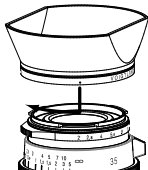

Type I

Type II

● レンズの着脱について

レンズの着脱についてはお使いのカメラ取扱説明書をご覧ください。
着脱の際、深度リング⑤を持って回転させてください。その他の部分を持って回転させた場合、機能上の不具合を起こす可能性があります。

● 距離計連動範囲について

本製品の距離計連動範囲は $\infty \sim 0.7\text{m}$ です。
ご使用になられるカメラにより連動範囲が異なりますのでカメラ側の連動範囲をご確認して撮影を行ってください。
連動範囲を超えたところでの撮影は目測でピント合わせを行ってください。

● フィルターの取り付け方

フィルター (Ø39mm) をフィルターリング①にねじ込みます。

● アクセサリー取り付けについて

本製品は以下のアクセサリ装着・使用が可能です。

VM E-mount Adapter I / II

VM-E Close Focus Adapter I / II

VM-X Close Focus Adapter I / II

VM-Z Close Focus Adapter

●製品仕様

製品名	ULTRON Vintage Line 35mm F2 Aspherical
焦点距離	35mm
口径比	1:2
最小絞り	F16
レンズ構成	5群8枚
画角（対角）	62.5°
絞り羽根枚数	10枚
最短撮影距離	0.58m
距離計連動範囲	∞～0.7m（カメラにより異なる）
フィルター	Ø39mm
最大径	Ø52.0mm（付属品なしで）
全長	28.1mm（マウント面より）
重量	Type I:170g / Type II:210g（付属品なしで）
マウント	VMマウント
付属品	前キャップ、後キャップ