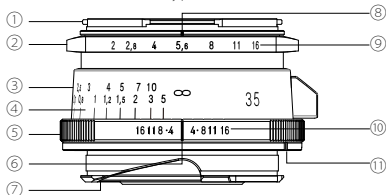

* 本製品の仕様及び外観は、改良のため予告なしに変更することがありますが、ご了承ください。

最新情報・詳細はコシナホームページをご確認ください。

<https://www.cosina.co.jp/>

各部の名称

- ① フィルターリング
- ② 絞りリング
- ③ 距離リング
- ④ 距離目盛
- ⑤ 深度リング
- ⑥ 距離指標
- ⑦ マウント
- ⑧ 絞り指標
- ⑨ 絞り目盛
- ⑩ 深度目盛
- ⑪ マウント標点

Type I

Type II

● レンズの着脱について

レンズの着脱についてはお使いのカメラ取扱説明書をご覧ください。
着脱の際、深度リング⑤を持って回転させてください。その他の部分を持って回転させた場合、機能上の不具合を起こす可能性があります。

● 距離計連動範囲について

本製品の距離計連動範囲は $\infty \sim 0.7\text{m}$ です。
ご使用になられるカメラにより連動範囲が異なりますのでカメラ側の連動範囲をご確認して撮影を行ってください。
連動範囲を超えたところでの撮影は目測でピント合わせを行ってください。