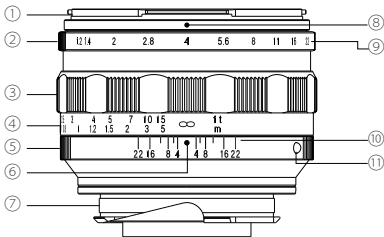

* 本製品の仕様及び外観は、改良のため予告なしに変更することがありますが、ご了承ください。

最新情報・詳細はコシナホームページをご確認ください。

<https://www.cosina.co.jp/>

各部の名称

- ① フィルターリング
- ② 絞りリング
- ③ 距離リング
- ④ 距離目盛
- ⑤ 深度リング
- ⑥ 距離指標
- ⑦ マウント
- ⑧ 絞り指標
- ⑨ 絞り目盛
- ⑩ 深度目盛
- ⑪ マウント標点

● レンズの着脱について

レンズの着脱についてはお使いのカメラ取扱説明書をご覧ください。
着脱の際、深度リング⑤を持って回転させてください。その他の部分を持って回転させた場合、機能上の不具合を起こす可能性があります。

● 距離計連動範囲について

本製品の距離計連動範囲は $\infty \sim 0.7\text{m}$ です。
ご使用になられるカメラにより連動範囲が異なりますのでカメラ側の連動範囲をご確認して撮影を行ってください。
連動範囲を超えたところでの撮影は目測でピント合わせを行ってください。