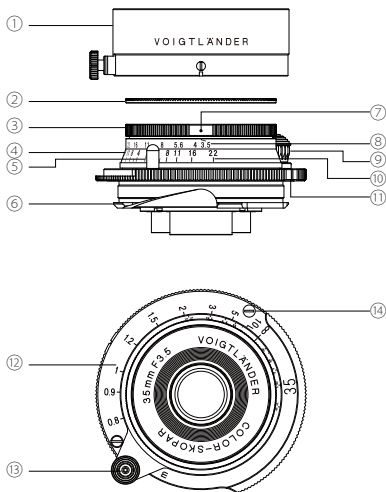

* 本製品の仕様及び外観は、改良のため予告なしに変更することがありますが、ご了承ください。

最新情報・詳細はコシナホームページをご確認ください。

<https://www.cosina.co.jp/>

各部の名称

- ① レンズフード
- ② フィルター
- ③ 絞りリング
- ④ 距離リング
- ⑤ 距離指標
- ⑥ マウント
- ⑦ 絞り指標
- ⑧ 絞り目盛
- ⑨ フォーカスレバー
- ⑩ 深度目盛
- ⑪ マウント標点
- ⑫ 距離目盛
- ⑬ ロックボタン
- ⑭ フォーカスストッパー

● レンズの着脱について

レンズの着脱についてはお使いのカメラ取扱説明書をご覧ください。
着脱の際、無限位置で固定されたフォーカスレバー⑨とフォーカスストッパー⑭を使って回転させてください。その他の部分を持って回転させた場合、機能上の不具合を起こす可能性があります。

● レンズフードの取り付け方

レンズの絞り指標⑦と、レンズフードの線を合わせ絞りリングに被せ、レンズフードにあるつまみを締め込みフードを固定してください。絞り操作はフードを回転させることで操作ができます。

● フォーカシングについて

無限(∞)位置ではフォーカスがロックされています。フォーカスロックボタン⑬を押してフォーカスロックを解除してからフォーカスレバー⑨でフォーカシングを行ってください。

● 距離計連動範囲について

本製品の距離計連動範囲は $\infty \sim 0.7\text{m}$ です。
ご使用になられるカメラにより連動範囲が異なりますのでカメラ側の連動範囲をご確認して撮影を行ってください。
連動範囲を超えたところでの撮影は目測でピント合わせを行ってください。

● **アクセサリ取り付けについて**

本製品は以下のアクセサリ装着・使用が可能です。

VM E-mount Adapter I / II

VM-E Close Focus Adapter I / II

VM-X Close Focus Adapter I / II

VM-Z Close Focus Adapter

●製品仕様

製品名	COLOR-SKOPAR 35mm F3.5 Aspherical
焦点距離	35mm
口径比	1:3.5
最小絞り	F22
レンズ構成	4群6枚
画角（対角）	61.6°
絞り羽根枚数	10枚
最短撮影距離	0.7m
距離計連動範囲	∞～0.7m（カメラにより異なる）
フィルター	Ø34mm
最大径	Ø52.0mm（付属品・突起物除く）
全長	14.0mm（マウント面より）
重量	99g（付属品なしで）
マウント	VMマウント
付属品	レンズキャップ、レンズフード、フードキャップ 後キャップ、保護フィルター